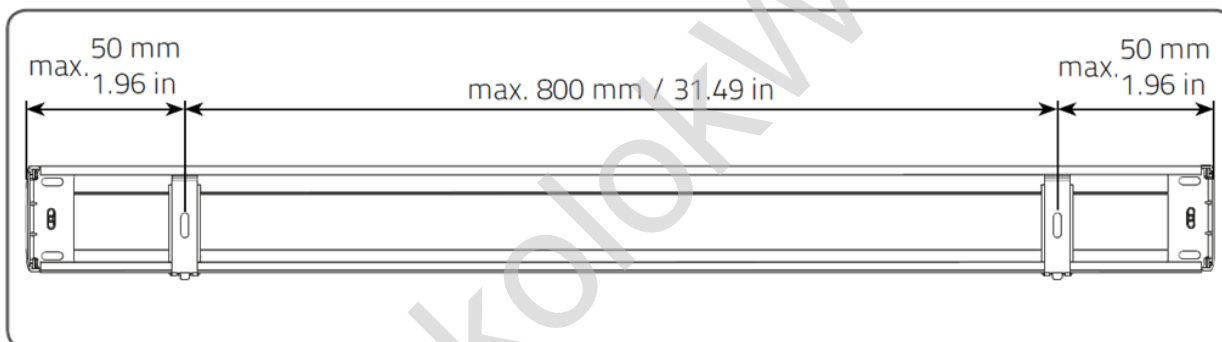

<http://arnyekolokweb.hu/>

NOBLE ROLÓ

A NOBLE ROLÓ klik rendszerrel szerelődik. A szereléskor elég a falra vagy a mennyezetre felszerelni a klippeket megfelelő távolságban egymástól, amelyekbe a roló bepattan. Ezután elég ellenőrizni a roló alsó pozícióját és működését.