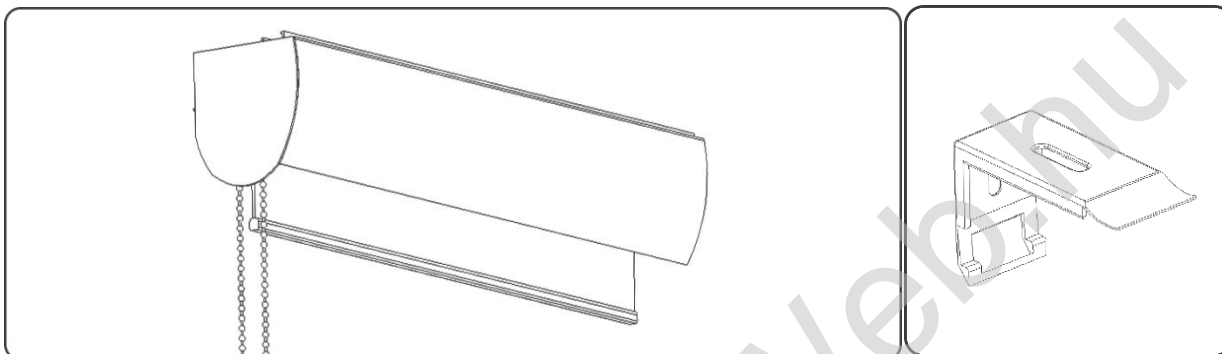

<http://arnyekolokweb.hu/>

NOBLE ROLÓ

A NOBLE ROLÓ klik rendszerrel szerelődik. A szereléskor elég a falra vagy a mennyezetre felszerelni a klippeket megfelelő távolságban egymástól, amelyekbe a roló bepattan. Ezután elég ellenőrizni a roló alsó pozícióját és működését.