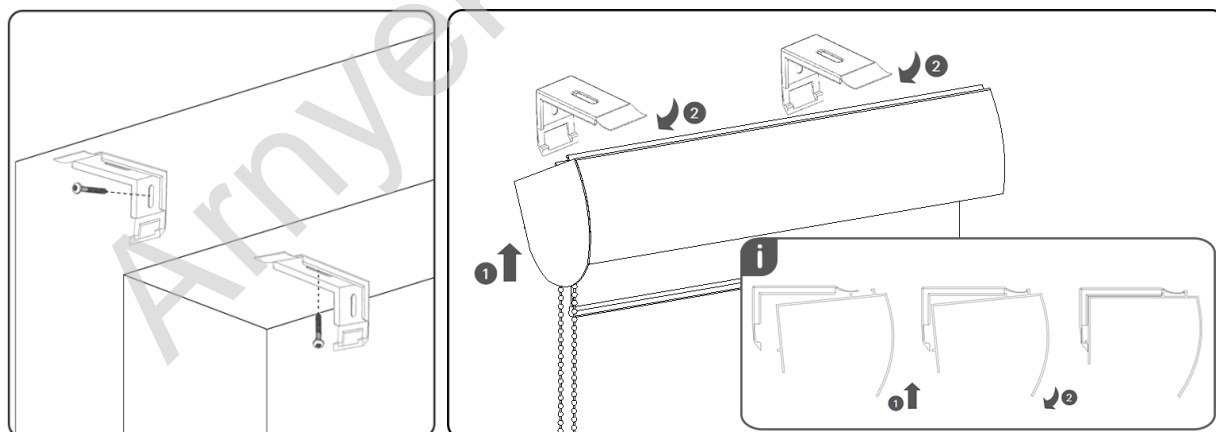

<http://arnyekolokweb.hu/>

NOBLE ROLÓ

A NOBLE ROLÓ klik rendszerrel szerelődik. A szereléskor elég a falra vagy a mennyezetre felszerelni a klippeket megfelelő távolságban egymástól, amelyekbe a roló bepattan. Ezután elég ellenőrizni a roló alsó pozícióját és működését.